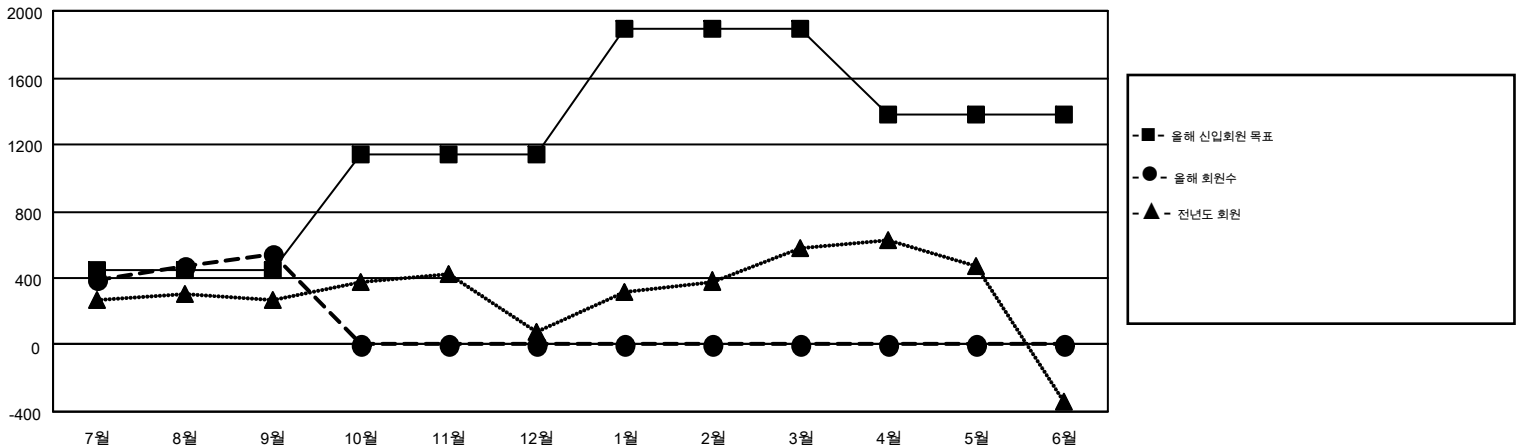

MONTHLY MEMBERSHIP PROGRESS REPORT

Results as of: 9/30/2014

Multiple District 355

LOCATION: REPUBLIC OF KOREA

GMT: JUNG YUL CHOI

현장지역 GMT 5

클럽				
결과- 2014-2015				
사분기	신생클럽 목표	신생클럽	해산된 클럽	순 증감/감소
7월/8월/9월	3	0	1	-1
10월/11월/12월	7	0	0	0
1월/2월/3월	2	0	0	0
4월/5월/6월	0	0	0	0

회원 1인당				
결과- 2014-2015				
사분기	신입회원 목표	추가된 차터 및 신입 회원	퇴회 회원	순 증감/감소
7월/8월/9월	444	1,401	853	548
10월/11월/12월	694	0	0	0
1월/2월/3월	754	0	0	0
4월/5월/6월	-512	0	0	0

목표 및 누적 신생클럽 수

목표 및 누적 회원수

해산된 클럽: 1	1명 이상의 신입회원을 등록한 347 CLUBS OF 601	성별 분포
		남성 21,686 (80.82%)
		여성 5,147 (19.18%)
퇴회회원	여기에 클릭하여 현황보고 내용 검토	가족단위 회원 0
작고 17		세대주 0
클럽해산 0		비 세대주 0
기타 836		
합계 853		