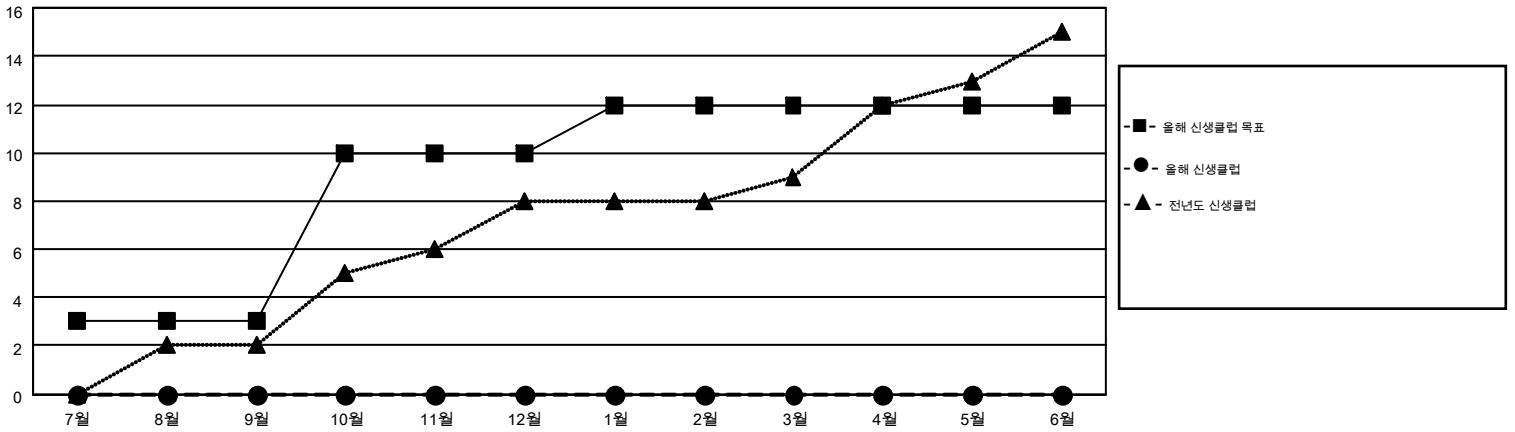

MONTHLY MEMBERSHIP PROGRESS REPORT

Results as of: 9/30/2014

Multiple District 355

LOCATION: REPUBLIC OF KOREA

GMT: JUNG YUL CHOI

현장지역 GMT 5

클럽				
결과- 2014-2015				
사분기	신생클럽 목표	신생클럽	해산된 클럽	순 증감/감소
7월/8월/9월	3	0	1	-1
10월/11월/12월	7	0	0	0
1월/2월/3월	2	0	0	0
4월/5월/6월	0	0	0	0

회원 1인당				
결과- 2014-2015				
사분기	신입회원 목표	추가된 차터 및 신입 회원	퇴회 회원	순 증감/감소
7월/8월/9월	444	1,401	853	548
10월/11월/12월	694	0	0	0
1월/2월/3월	754	0	0	0
4월/5월/6월	-512	0	0	0

목표 및 누적 신생클럽 수

목표 및 누적 회원수

해산된 클럽: 1	1명 이상의 신입회원을 등록한 347 CLUBS OF 601	성별 분포
		남성 21,686 (80.82%)
		여성 5,147 (19.18%)
퇴회회원	여기에 클릭하여 현황보고 내용 검토	가족단위 회원 0
작고 17		세대주 0
클럽해산 0		비 세대주 0
기타 836		
합계 853		